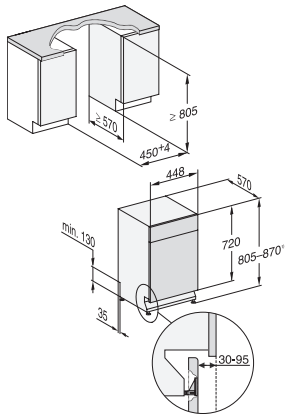

G 5740 SCi SL

Integrierter Geschirrspüler 45cm

für optimale Trocknungsergebnisse dank AutoOpen-Trocknung.

EAN: 4002516604457 / Materialnummer: 12142750 / Alte Materialnummer: 21574057D

Express	•
Extra sauber	•
Extra trocken	•
Korbgestaltung	
Besteckunterbringung	MultiFlex-Schublade 45er
Anzahl Maßgedecke	9
Korbgestaltung	ExtraComfort 45 cm
Sicherheit	
Waterproof-System	•
Kindersicherung	•
Technische Daten	
Nischenbreite minimal in mm	450
Nischenbreite maximal in mm	450
Nischenhöhe minimal in mm	805
Nischenhöhe maximal in mm	870
Niscentiefe in mm	570
Gerätebreite in mm	448
Gerätehöhe in mm	805
Gerätetiefe in mm	570
Gerätetiefe bei geöffneter Tür in cm	116,5
Nettogewicht in kg	41,4
Gesamtanschlusswert in kW	2,00
Spannung in V	230
Absicherung in A	10
Phasenanzahl	1
Elektrische Frequenz Standard	50
Länge Wasserzulaufschlauch in m	1,50
Länge Wasserablaufschlauch in m	1,50
Länge der elektrischen Zuleitung in m	1,70
Min. Frontplattengewicht in kg	2,0
Max. Frontplattengewicht in kg	8,0
Verfügbare Displaysprachen	
Verfügbare Displaysprachen durch MultiLingua	deutsch, english, español, français, italiano, nederlands, português, türkçe
Mitgeliefertes Zubehör	
1 x Packung UltraTabs (20 Stück)	•
Gutschein 1 x Packung UltraTabs (20 Stück) oder 9 Packungen zu einem Sonderpreis	•

G 5740 SCi SL

Integrierter Geschirrspüler 45cm

für optimale Trocknungsergebnisse dank AutoOpen-Trocknung.

G7000, integrierbare G, 45cm (Skizze)

1) Sockelhöhe 35-155 mm, , 2) Sockelhöhe 100-220 mm, , 3) Gerätehöhe max. 930 mm mit Umbausatz Sockelhöhe-1 (Mat.-Nr. 6.394.761),

G7000, integrierbare G, 45cm (Skizze)