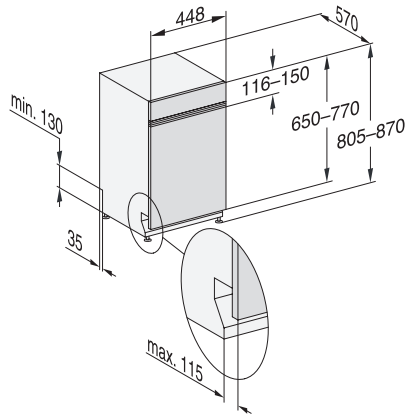

G 5740 SCi SL

Integrierter Geschirrspüler 45cm

für optimale Trocknungsergebnisse dank AutoOpen-Trocknung.

EAN: 4002516604457 / Materialnummer: 12142750 / Alte Materialnummer: 21574057D

Express	•
Extra sauber	•
Extra trocken	•
Korbgestaltung	
Besteckunterbringung	MultiFlex-Schublade 45er
Anzahl Maßgedecke	9
Korbgestaltung	ExtraComfort 45 cm
Sicherheit	
Waterproof-System	•
Kindersicherung	•
Technische Daten	
Nischenbreite minimal in mm	450
Nischenbreite maximal in mm	450
Nischenhöhe minimal in mm	805
Nischenhöhe maximal in mm	870
Niscentiefe in mm	570
Gerätebreite in mm	448
Gerätehöhe in mm	805
Gerätetiefe in mm	570
Gerätetiefe bei geöffneter Tür in cm	116,5
Nettogewicht in kg	41,4
Gesamtanschlusswert in kW	2,00
Spannung in V	230
Absicherung in A	10
Phasenanzahl	1
Elektrische Frequenz Standard	50
Länge Wasserzulaufschlauch in m	1,50
Länge Wasserablaufschlauch in m	1,50
Länge der elektrischen Zuleitung in m	1,70
Min. Frontplattengewicht in kg	2,0
Max. Frontplattengewicht in kg	8,0
Verfügbare Displaysprachen	
Verfügbare Displaysprachen durch MultiLingua	deutsch, english, español, français, italiano, nederlands, português, türkçe
Mitgeliefertes Zubehör	
1 x Packung UltraTabs (20 Stück)	•
Gutschein 1 x Packung UltraTabs (20 Stück) oder 9 Packungen zu einem Sonderpreis	•

G 5740 SCi SL

Integrierter Geschirrspüler 45cm

für optimale Trocknungsergebnisse dank AutoOpen-Trocknung.

G7000, integrierbare G, 45cm (Skizze)

1) Sockelhöhe 35-155 mm, , 2) Sockelhöhe 100-220 mm, , 3) Gerätehöhe max. 930 mm mit Umbausatz Sockelhöhe-1 (Mat.-Nr. 6.394.761),

G7000, integrierbare G, 45cm (Skizze)