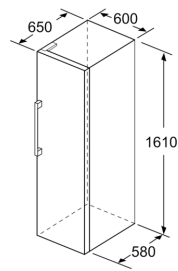

Serie 4, Freistehender Gefrierschrank, 161 x 60 cm, Weiß GSN29EWEV

	a	b	c	d	e	f
KSW36, GSD36	187					
KSV36, KSF36, GSN36, GSV36	186					
KSV33, GSN33, GSV33	176	60	65	58	60	119.5
KSV29, GSN29, GSV29	161					
GSV24	146					
GSN51	161					
GSN54	176	70	78	70	70	142
GSN58	191					

- a Höhe
- b Breite
- c Tiefe bei geschlossener Tür ohne Griff und ohne Abstandsteil
- d Tiefe des Schrankes ohne Abstandsteil
- e Breite bei geöffneter Tür ohne Griff
- f Tiefe bei geöffneter Tür ohne Griff und ohne Abstandsteil

Maße in cm