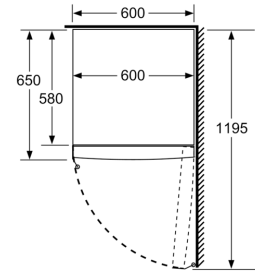

#### **Maße**

- Gerätemaße ( H x B x T): 161.0 cm x 60.0 cm x 65.0 cm

#### **Technische Informationen**

- Türanschlag rechts, wechselbar
- Höhenverstellbare Füße vorne, Rollen hinten
- Türöffnungswinkel 90°
- 220 - 240 V

- a Höhe
- b Breite
- c Tiefe bei geschlossener Tür ohne Griff und ohne Abstandsteil
- d Tiefe des Schrankes ohne Abstandsteil
- e Breite bei geöffneter Tür ohne Griff
- f Tiefe bei geöffneter Tür ohne Griff und ohne Abstandsteil

Maße in cm

Maße in mm