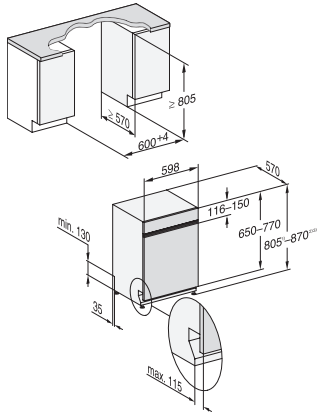

G 5310 SCi Active Plus  
 Integrierter Geschirrspüler  
 für optimale Trocknungsergebnisse dank AutoOpen-Trocknung.

EAN: 4002516603115 / Materialnummer: 12142260 / Alte Materialnummer: 21531057D

FlexCare-Tassenauflage	1
Korbgestaltung	Comfort
Anzahl Maßgedecke	14
<b>Sicherheit</b>	
Waterproof-System	•
Kindersicherung	•
<b>Technische Daten</b>	
Nischenbreite minimal in mm	600
Nischenbreite maximal in mm	600
Nischenhöhe minimal in mm	805
Nischenhöhe maximal in mm	870
Niscentiefe in mm	570
Gerätebreite in mm	598
Gerätehöhe in mm	805
Gerätetiefe in mm	570
Gerätetiefe bei geöffneter Tür in cm	116,5
Nettogewicht in kg	44,7
Gesamtanschlusswert in kW	2,00
Spannung in V	230
Absicherung in A	10
Phasenanzahl	1
Elektrische Frequenz Standard	50
Länge Wasserzulaufschlauch in m	1,50
Länge Wasserablaufschlauch in m	1,50
Länge der elektrischen Zuleitung in m	1,70
Min. Frontplattengewicht in kg	3,0
Max. Frontplattengewicht in kg	10,0
[über Kundendienst nachrüstbar auf min.]	9,0
[über Kundendienst nachrüstbar auf max.]	19,0

G 5310 SCi Active Plus  
Integrierter Geschirrspüler  
für optimale Trocknungsergebnisse dank AutoOpen-Trocknung.

G7000, integrierbare G, 60cm (Skizze)

1) Sockelhöhe 35-155 mm, , 2) Sockelhöhe 100-220 mm, , 3) Gerätehöhe max. 930 mm mit Umbausatz Sockelhöhe-1 (Mat.-Nr. 6.394.761)