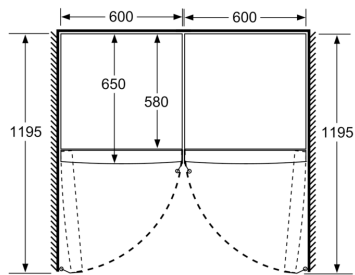

- Türanschlag links, wechselbar
- Höhenverstellbare Füße vorne, Rollen hinten
- Türöffnungswinkel 90°
- 220 - 240 V

Zubehör

- 3 x Eierablage

Länderspezifische Optionen

- Auf Basis der Ergebnisse der Normprüfung über 24 Std. Tatsächlicher Verbrauch abhängig von Nutzung/Standort des Geräts.
- Wandabstandshalter

SONDERZUBEHÖR

Umwelt und Sicherheit

Montage

Sonderzubehör

- Energieeffizienzklasse: E
- Nutzinhalt gesamt: 346 l

Serie 4, Freistehender Kühlschrank, 186 x 60 cm, Edelstahl schwarz KSV36VXEP

	a	b	c	d	e	f
KSW36, GSD36	187					
KSV36, KSF36, GSN36, GSV36	186					
KSV33, GSN33, GSV33	176	60	65	58	60	119.5
KSV29, GSN29, GSV29	161					
GSV24	146					
GSN51	161					
GSN54	176	70	78	70	70	142
GSN58	191					

- a Höhe
 b Breite
 c Tiefe bei geschlossener Tür ohne Griff und ohne Abstandsteil
 d Tiefe des Schrankes ohne Abstandsteil
 e Breite bei geöffneter Tür ohne Griff
 f Tiefe bei geöffneter Tür ohne Griff und ohne Abstandsteil

Maße in cm

Maße in mm

Maße in mm