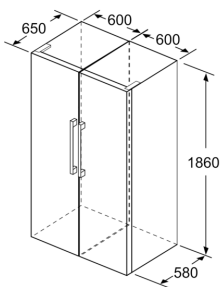

- Türanschlag links, wechselbar
- Höhenverstellbare Füße vorne, Rollen hinten
- Türöffnungswinkel 90°
- 220 - 240 V

Zubehör

- 3 x Eierablage

Länderspezifische Optionen

- Auf Basis der Ergebnisse der Normprüfung über 24 Std. Tatsächlicher Verbrauch abhängig von Nutzung/Standort des Geräts.
- Wandabstandshalter

SONDERZUBEHÖR

Umwelt und Sicherheit

Montage

Sonderzubehör

- Energieeffizienzklasse: E
- Nutzinhalt gesamt: 346 l

Serie 4, Freistehender Kühlschrank, 186 x 60 cm, Edelstahl schwarz KSV36VXEP

	a	b	c	d	e	f
KSW36, GSD36	187					
KSV36, KSF36, GSN36, GSV36	186					
KSV33, GSN33, GSV33	176	60	65	58	60	119.5
KSV29, GSN29, GSV29	161					
GSV24	146					
GSN51	161					
GSN54	176	70	78	70	70	142
GSN58	191					

- a Höhe
 b Breite
 c Tiefe bei geschlossener Tür ohne Griff und ohne Abstandsteil
 d Tiefe des Schrankes ohne Abstandsteil
 e Breite bei geöffneter Tür ohne Griff
 f Tiefe bei geöffneter Tür ohne Griff und ohne Abstandsteil

Maße in cm

Maße in mm

Maße in mm