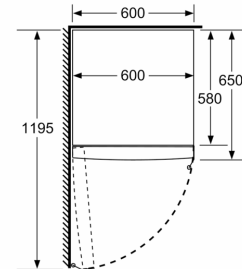

Frischhaltesystem

- 1 VitaFresh XXL Schublade mit Feuchtigkeitsregulierung - hält Obst und Gemüse vitaminreich und länger frisch

Maße

- Gerätemaße (H x B x T): 186.0 cm x 60.0 cm x 65.0 cm

Technische Informationen

SONDERZUBEHÖR

Umwelt und Sicherheit

Montage

Sonderzubehör

- Energieeffizienzklasse: E
- Nutzinhalt gesamt: 346 l

Serie 4, Freistehender Kühlschrank, 186 x 60 cm, Edelstahl schwarz KSV36VXEP

	a	b	c	d	e	f
KSW36, GSD36	187					
KSV36, KSF36, GSN36, GSV36	186					
KSV33, GSN33, GSV33	176	60	65	58	60	119.5
KSV29, GSN29, GSV29	161					
GSV24	146					
GSN51	161					
GSN54	176	70	78	70	70	142
GSN58	191					

- a Höhe
 b Breite
 c Tiefe bei geschlossener Tür ohne Griff und ohne Abstandsteil
 d Tiefe des Schrankes ohne Abstandsteil
 e Breite bei geöffneter Tür ohne Griff
 f Tiefe bei geöffneter Tür ohne Griff und ohne Abstandsteil

Maße in cm

Maße in mm

Maße in mm