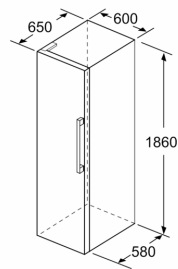

- Türanschlag links, wechselbar
- Höhenverstellbare Füße vorne, Rollen hinten
- Türöffnungswinkel 90°
- 220 - 240 V

Zubehör

- 3 x Eierablage

Länderspezifische Optionen

- Auf Basis der Ergebnisse der Normprüfung über 24 Std. Tatsächlicher Verbrauch abhängig von Nutzung/Standort des Geräts.
- Wandabstandshalter

SONDERZUBEHÖR

Umwelt und Sicherheit

Montage

Sonderzubehör

- Energieeffizienzklasse: E
- Nutzinhalt gesamt: 346 l

Serie 4, Freistehender Kühlschrank, 186 x 60 cm, Edelstahl schwarz KSV36VXEP

	a	b	c	d	e	f
KSW36, GSD36	187					
KSV36, KSF36, GSN36, GSV36	186					
KSV33, GSN33, GSV33	176	60	65	58	60	119.5
KSV29, GSN29, GSV29	161					
GSV24	146					
GSN51	161					
GSN54	176	70	78	70	70	142
GSN58	191					

- a Höhe
 b Breite
 c Tiefe bei geschlossener Tür ohne Griff und ohne Abstandsteil
 d Tiefe des Schrankes ohne Abstandsteil
 e Breite bei geöffneter Tür ohne Griff
 f Tiefe bei geöffneter Tür ohne Griff und ohne Abstandsteil

Maße in cm

Maße in mm

Maße in mm