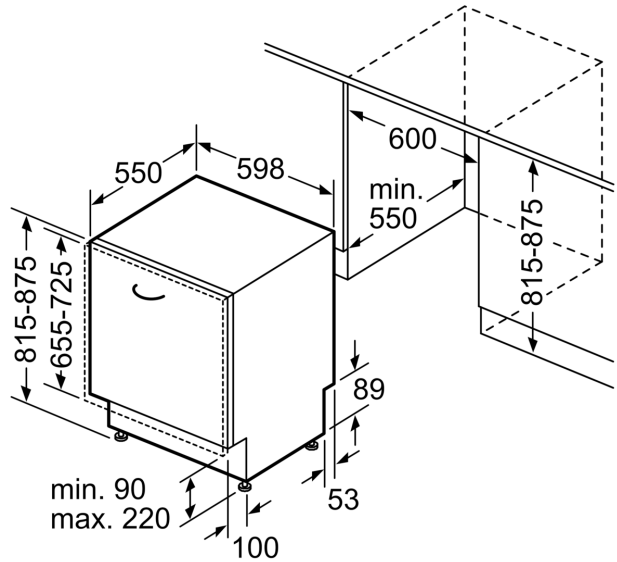

Technische Daten

Energieeffizienzklasse ¹ : B
Energieverbrauch des Eco 50°C Programm pro 100 Betriebszyklen:	64 kWh
Anzahl Maßgedecke: 13
Wasserverbrauch: 9.0 l
Programmdauer: 3:35 h
Geräuschwert: 40 dB(A) re 1 pW
Geräusch-Effizienzklasse: B
Bauform: Einbau
Höhe der Arbeitsplatte: 0 mm
Abmessungen des Gerätes: 815 x 598 x 550 mm
Min. Nischenmaße für Installation (H x B x T): 815-875 x 600 x 550 mm
Tiefe bei geöffneter Tür (90°): 1150 mm
Höhenverstellbare Füße: Ja - alle von vorne
Höhenverstellung max.: 60 mm
Verstellbarer Sockel: Horizontal und Vertikal
Nettogewicht: 45.2 kg
Bruttogewicht: 47.0 kg
Anschlusswert: 2400 W
Absicherung: 10 A
Spannung: 220-240 V
Frequenz: 50; 60 Hz
Länge Anschlusskabel: 175.0 cm
Steckerart: Schuko-/Gardy mit Erdung
Länge Zulaufschlauch: 165 cm
Länge Ablaufschlauch: 190 cm
EAN-Nummer: 4242005397723
Gerätetyp: Einbau

Sonderzubehör

SGZ0BI01 Verblendungsleisten Edelstahl 81,5 cm, SGZ0IC00 Kleinteile-Halter für Oberkorb, SGZ1010 Schlauchverlängerung Zu- und Ablauf, SGZ6DX03 Vario Schublade für Max Flex Körbe, SGZ6RB04 3. Korb für Max Flex Pro, SGZ8BI00 Verbindungsschiene für geteilte Fronten, SMZ1051EU Netzkabel mit EU-Stecker 5m, SMZ2014 Korbeinsatz f.Langstielgläser, SMZ2056 Vorsatztür Edelstahl, SMZ5000 Spülhilfe-Set, SMZ5002 Silberglanzkassette, SMZ5003 Klappscharnier für hohe Korpusmaße, SMZ5035 Verblendungssatz Hocheinbau 81,5cm Höhe, SMZ5300 Stielglas Korb

Serie 6, Vollintegrierter Geschirrspüler, 60 cm SMV6ZBX03D

Maße in mm

⚡ Steckdose
() Werte mit Verlängerungssatz

Maße in mm