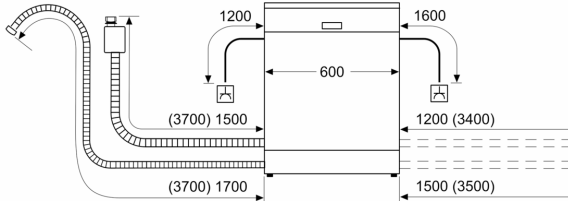

Technische Daten

Energieeffizienzklasse ¹ : B
Energieverbrauch des Eco 50°C Programm pro 100 Betriebszyklen:	64 kWh
Anzahl Maßgedecke: 13
Wasserverbrauch: 9.0 l
Programmdauer: 3:35 h
Geräuschwert: 40 dB(A) re 1 pW
Geräusch-Effizienzklasse: B
Bauform: Einbau
Höhe der Arbeitsplatte: 0 mm
Abmessungen des Gerätes: 815 x 598 x 550 mm
Min. Nischenmaße für Installation (H x B x T): 815-875 x 600 x 550 mm
Tiefe bei geöffneter Tür (90°): 1150 mm
Höhenverstellbare Füße: Ja - alle von vorne
Höhenverstellung max.: 60 mm
Verstellbarer Sockel: Horizontal und Vertikal
Nettogewicht: 45.2 kg
Bruttogewicht: 47.0 kg
Anschlusswert: 2400 W
Absicherung: 10 A
Spannung: 220-240 V
Frequenz: 50; 60 Hz
Länge Anschlusskabel: 175.0 cm
Steckerart: Schuko-/Gardy mit Erdung
Länge Zulaufschlauch: 165 cm
Länge Ablaufschlauch: 190 cm
EAN-Nummer: 4242005397723
Gerätetyp: Einbau

Sonderzubehör

SGZ0BI01 Verblendungsleisten Edelstahl 81,5 cm, SGZ0IC00 Kleinteile-Halter für Oberkorb, SGZ1010 Schlauchverlängerung Zu- und Ablauf, SGZ6DX03 Vario Schublade für Max Flex Körbe, SGZ6RB04 3. Korb für Max Flex Pro, SGZ8BI00 Verbindungsschiene für geteilte Fronten, SMZ1051EU Netzkabel mit EU-Stecker 5m, SMZ2014 Korbeinsatz f.Langstielgläser, SMZ2056 Vorsatztür Edelstahl, SMZ5000 Spülhilfe-Set, SMZ5002 Silberglanzkassette, SMZ5003 Klappscharnier für hohe Korpusmaße, SMZ5035 Verblendungssatz Hocheinbau 81,5cm Höhe, SMZ5300 Stielglas Korb

Serie 6, Vollintegrierter Geschirrspüler, 60 cm SMV6ZBX03D

Maße in mm

⚡ Steckdose
() Werte mit Verlängerungssatz

Maße in mm