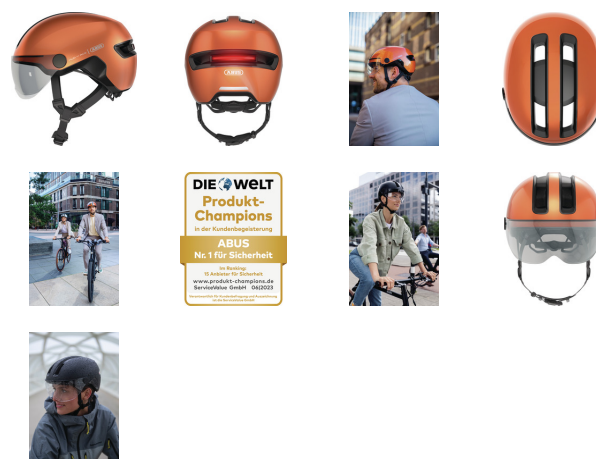

ABUS August Bremicker Söhne

HUD-Y ACE goldfish orange M

Artikelnummer: 91999 | EAN: 4003318919992

Mehr als nur ein Kopfschutz: Mit seinem modischen Design schmeichelt der HUD-Y jedem Fahrradfahrer. Das verstellbare Visier der ACE-Variante bietet zusätzlichen Schutz vor Fahrtwind oder Insekten. Für bestmöglichen Schutz – auch bei Wind und Wetter!

Einsatz und Anwendung

- Stylisher Erwachsenenhelm für den Alltags- und Freizeiteinsatz
- Geeignet für den Einsatz bei Wind und Wetter, dank des hochschiebbaren Glas-Visiers

Technologie

- Multi Shell In-Mold: Fertigungsverfahren, bei dem stoßabsorbierendem Helmmaterial (EPS) in mehrere Polycarbonat-Außenschalen eingeschäumt wird - für eine langlebige, robuste Verbindung
- Zoom Ace Urban: feinjustierbares, höhenverstellbares Verstellsystem mit griffigem Verstellrad für individuellen Sitz
- Helm für Popfträger gut geeignet - höhenverstellbares Verstellsystem am Hinterkopf schafft Platz für Zöpfe
- Visier zum Schutz des Gesichts vor Regen, Wind und Insekten
- Weitwinkel-LED-Licht mit hoher Leistung und magnetischer Befestigung
- Je nach Modus hat das Licht eine maximale Leuchtkraft von neun Lumen. Die vier Modi sind Eco Mode, Power Mode, Blink Mode und pulsierend
- LED-Licht über Micro-USB schnell aufladbar. Die Farbe der LED zeigt an, wann der Ladevorgang beendet ist
- ActiCage: Verstärkung der Helmstruktur, welcher im EPS-Hartschaum eines Helmes integriert ist. Die Käfigarchitektur schafft Platz für große Lüftungsöffnungen und dient zur Stabilität des Helmes.
- FidLock-Magnetschnalle zum schnellen Öffnen und Schließen des Riemens
- TriVider: flacher Gurtbandverteiler, der nicht höhenverstellbar ist - allerdings kann durch ihn der Gurt seitlich (nach rechts oder links) verschoben werden, um ihn an die Position des Ohrs anzupassen

Technische Daten

Produkt: HUD-Y ACE

Helmtyp: Cityhelm|E-Bike Helm|Trekkinghelm

Facettenfarbe: orangelschwarz

Designfarbe: goldfish orange

Finish: shiny

Größe: M

Kopfumfang [cm]: 54-58