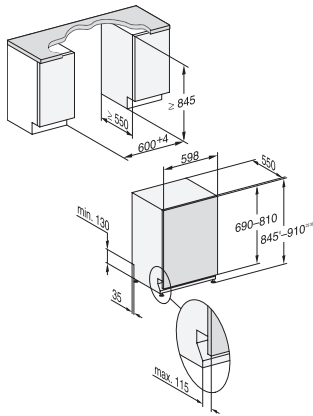

Hygiene	•
SolarSpar	•
ExtraLeise 37 dB(A)	•
Gerätepflege	•
Spüloptionen	
AutoDos	•
Express	•
Extra sauber	•
Extra trocken	•
Korbgestaltung	
Besteckunterbringung	3D-MultiFlex-Schublade
FlexCare-Gläserhalter	2
FlexCare-Tassenauflage	1
FlexCare Glas & Bottle	•
Korbgestaltung	ExtraComfort
Anzahl Maßgedecke	14
MultiClip	•
Sicherheit	
Waterproof-System	•
Sieb-Kontrollanzeige	•
Kindersicherung	•
Technische Daten	
Nischenbreite minimal in mm	600
Nischenbreite maximal in mm	600
Nischenhöhe minimal in mm	845
Nischenhöhe maximal in mm	910
Niscentiefe in mm	550
Gerätebreite in mm	598
Gerätehöhe in mm	845
Gerätetiefe in mm	550
Gerätetiefe bei geöffneter Tür in cm	120,5
Nettogewicht in kg	49,0
Gesamtanschlusswert in kW	2,00
Spannung in V	230
Absicherung in A	10
Phasenanzahl	1
Elektrische Frequenz Standard	50
Länge Wasserzulaufschlauch in m	1,50
Länge Wasserablaufschlauch in m	1,50
Länge der elektrischen Zuleitung in m	1,70
Min. Frontplattengewicht in kg	4,0
Max. Frontplattengewicht in kg	12,0
Verfügbare Displaysprachen	
Verfügbare Displaysprachen durch MultiLingua	deutsch, english (GB), español, français (FR), italiano, nederlands, português, türkçe
Mitgeliefertes Zubehör	
1 x PowerDisk	•
Gutschein für 6 x PowerDisk	•

G 7655 SCVi XXL AutoDos
Vollintegrierter Geschirrspüler XXL
mit automatischer Dosierung dank AutoDos mit integrierter PowerDisk.

G7000 XXL, vollintegrierbare G, 60cm (Skizze)

1) Sockelhöhe 35-155 mm, , 2) Sockelhöhe 100-220 mm, , 3) Gerätehöhe max. 970 mm mit Umbausatz Sockelhöhe-1 (Mat.-Nr. 6.394.761), ,