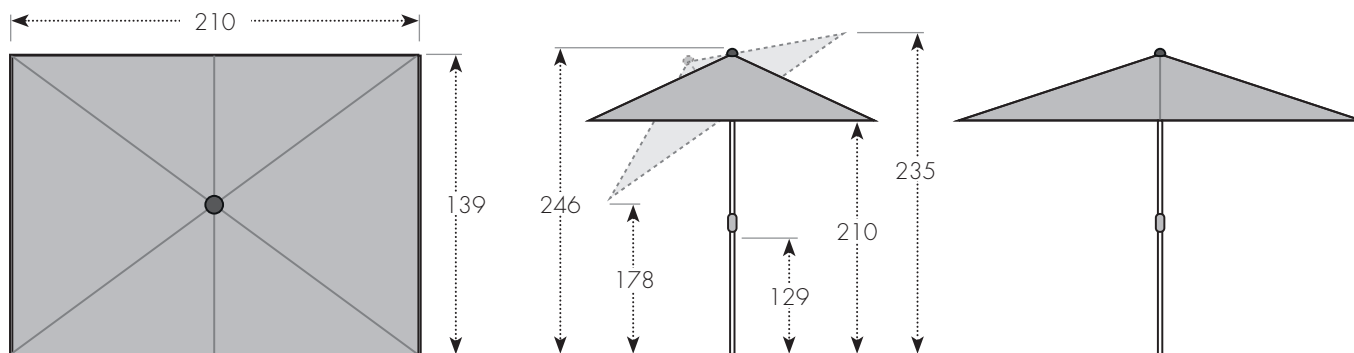

ACTIVE AUTO TILT 210 X 140

Artikelnummer: 457437 + Farbnummer

Abbildung nicht maßstabsgetreu

EIGENSCHAFTEN/MATERIALIEN

Öffnungsmechanik:	mit Kurbel	Material Bezug:	100% Polyestergewebe, 180 g/m ²
Knickfunktion:	ja, Auto Tilt	Lichtechtheit:	5+, gut
Höhenverstellung:	nein	Lichschutzfaktor	50 +
Material Gestell:	Aluminium	Bezug abnehmbar:	ja
Material Strebe:	Stahl	Windventil:	ja
Strebenanzahl:	6 Streben	Volant:	nein
Mastdurchmesser:	3,8 / 3,5 cm	Gastrotauglich:	nein

SOCKEL:

Sockelart:	Beton-/ Granitsockel	Empfohlenes Sockelgewicht:	40 kg
------------	----------------------	----------------------------	-------

VERPACKUNG

Verpackungsgröße:	145 x 15 x 15 cm	Gewicht inkl. Verpackung:	5,1 kg
-------------------	------------------	---------------------------	--------