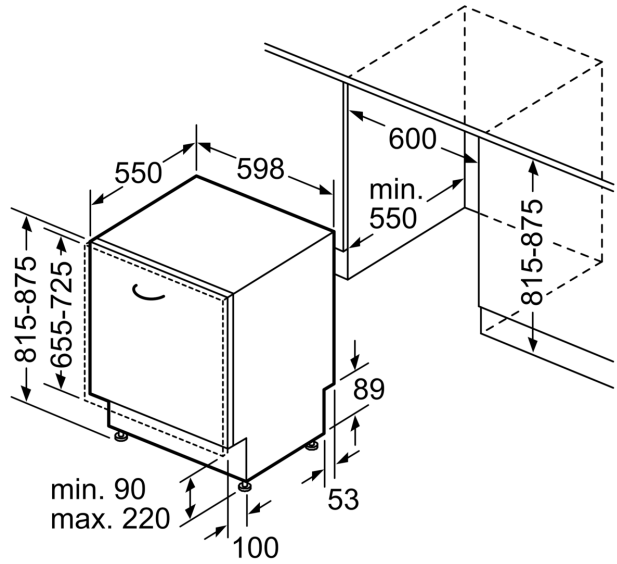

Technische Daten

Energieeffizienzklasse:C
Energieverbrauch des Eco 50°C Programm pro 100 Betriebszyklen:	74 kWh
Anzahl Maßgedecke: 13
Wasserverbrauch: 9.0 l
Programmdauer: 3:20 h
Geräuschwert: 40 dB(A) re 1 pW
Geräusch-Effizienzklasse: B
Bauform: Einbau
Höhe der Arbeitsplatte: 0 mm
Abmessungen des Gerätes: 815 x 598 x 550 mm
Min. Nischenmaße für Installation (H x B x T): 815-875 x 600 x 550 mm
Tiefe bei geöffneter Tür (90°): 1150 mm
Höhenverstellbare Füße: Ja - alle von vorne
Höhenverstellung max.: 60 mm
Verstellbarer Sockel: Horizontal und Vertikal
Nettogewicht: 41.2 kg
Bruttogewicht: 43.0 kg
Anschlusswert: 2400 W
Absicherung: 10 A
Spannung: 220-240 V
Frequenz: 50; 60 Hz
Länge Anschlusskabel: 175.0 cm
Steckerart: Schuko-/Gardy mit Erdung
Länge Zulaufschlauch: 165 cm
Länge Ablaufschlauch: 190 cm
EAN-Nummer: 4242005390670
Gerätetyp: Vollintegrierbar

Technische Informationen und Zubehör

- AquaStop: eine Bosch Garantie bei Wasserschäden – ein Geräteleben lang*
- Glasschutz-Technik

- Salzeinfüllhilfe (Trichter)
- Inkl. Dampfschutz-Blech

Maße

- Gerätemaße (H x B x T): 81.5 cm x 59.8 cm x 55.0 cm

* Garantiebedingungen finden Sie unter <https://www.bosch-home.com/de/>

**Serie 4, Vollintegrierter
Geschirrspüler, 60 cm
SMV4EBX00D**

Maße in mm

⚡ Steckdose
() Werte mit Verlängerungssatz

Maße in mm