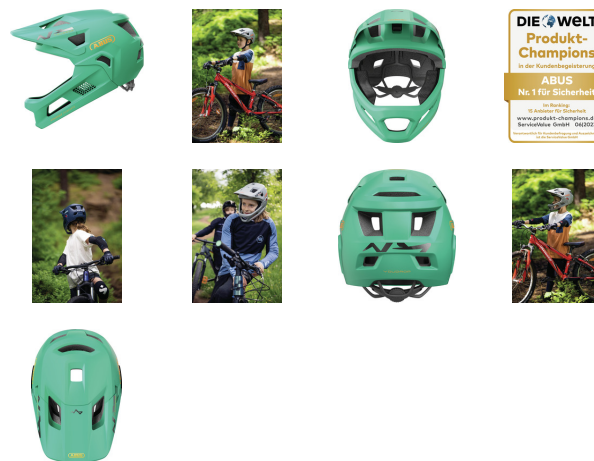

ABUS August Bremicker Söhne

YouDrop FF sage green S

Artikelnummer: 03421 | EAN: 4003318034213

Der YouDrop FF sorgt für einen sicheren Einstieg in den Mountainbikesport: Unser Fullface-Helm mit abnehmbaren Kinnbügel sichert Kids und Jugendliche auf rauen Trails oder entspannten Touren.

Einsatz und Anwendung

- Kinder- und Jugendhelm für Fahrten im Gelände, auf MTB-Trails, auf dem Skaterplatz oder für den Alltagseinsatz

Technologie

- In-Mold für eine dauerhafte Verbindung der Außenschale mit dem stoßabsorbierendem Helmmaterial (EPS)
- Abnehmbarer Kinnbügel: leichter und intuitiv zu bedienender Mechanismus
- Sehr gute Ventilation durch 9 Luftein- und 5 Luftauslässe, die durch Strömungskanäle verbunden sind
- Zoom Ace MTB: feinjustierbares, höhenverstellbares Verstellsystem für die Anpassung an den Kopfumfang
- Helm für Zopfträger gut geeignet - höhenverstellbares Verstellsystem am Hinterkopf schafft Platz für Zöpfe
- Hohe Sichtbarkeit durch großflächige, leuchtstarke Reflektoren mit besonders hoher Rückstrahlwirkung
- Eingeschäumte Fliegenetze: umfassender Schutz vor Insekten
- Abnehmbarer Schirm an der Vorderkante
- Befestigung des Schirm per Velcro (Klett), damit im Falle eines Sturzes der Schirm abfliegt und der Nacken beim Aufprall besser geschützt ist
- Herausnehmbare und per Hand waschbare Polster mit höchstem Tragekomfort
- Vernähte Gurtbänder für ein angenehmes Tragegefühl

Technische Daten

Produkt: YouDrop FF

Helmtyp: Kinderhelm|MTB Helm|BMX-Helm

Facettenfarbe: hellgrün

Designfarbe: sage green

Finish: matt

Größe: S

Kopfumfang [cm]: 48-55

Rücklicht: Nein

Gewicht [g]: 430

Features Helmets: Zoom Ace Youdrop|Velcro Visor|Chinguard
YouDrop|Reflector