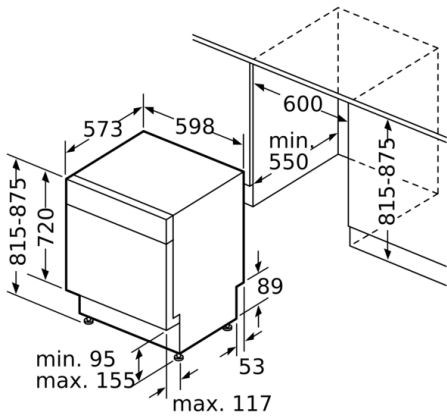

Technische Daten

Energieeffizienzklasse (EU 2017/1369): D
 Energieverbrauch des eco-Programms pro 100 Betriebszyklen (EU 2017/1369): 84 kWh
 Höchste Anzahl von Maßgedecken (EU 2017/1369): 13
 Wasserverbrauch in Litern im eco-Programm pro Betriebszyklus (EU 2017/1369): 9,5 l
 Programmdauer (EU 2017/1369): 4:55 h
 Luftschallemissionen (EU 2017/1369): 44 dB(A) re 1 pW
 Luftschallemissionsklasse (EU 2017/1369): B
 Bauform: Eingebaut
 Höhe der Arbeitsplatte: 0 mm
 Abmessungen des Gerätes: 815 x 598 x 573 mm
 Nischenmaße für Installation (H x B x T): 815-875 x 600 x 550 mm
 Approbationszertifikate: CE, VDE
 Tiefe bei geöffneter Tür (90°): 1150 mm
 Höhenverstellbare Füße: Ja - alle von vorne
 Höhenverstellung max.: 60 mm
 Verstellbarer Sockel: Horizontal und Vertikal
 Nettogewicht: 35,2 kg
 Bruttogewicht: 37,5 kg
 Anschlusswert: 2400 W
 Absicherung: 10 A
 Spannung: 220-240 V
 Frequenz: 50; 60 Hz
 Länge Anschlusskabel: 175 cm
 Steckerart: Schuko-/Gardy.m.Erdung
 Länge Zulaufschlauch: 165 cm
 Länge Ablaufschlauch: 190 cm
 EAN-Nummer: 4242005238125
 Art der Installation: Unterbaugerät

Anzeige und Bedienung

- Home Connect-fähig über WLAN
- Klartext-Beschriftung
- Elektronische Restzeit-Anzeige in Minuten
- Startzeitvorwahl: 1-24 Stunden

Technische Informationen und Zubehör

- AquaStop: eine Bosch Garantie bei Wasserschäden – ein Geräteleben lang*
- Tastensperre
- Glasschutz-Technik
- Inkl. Sockelblech
- Salzeinfüllhilfe (Trichter)
- Inkl. Dampfschutz-Blech
- Gerätemaße (H x B x T): 81.5 cm x 59.8 cm x 57.3 cm

* Garantiebedingungen finden Sie unter <https://www.bosch-home.com/de/>

**Serie | 4, Unterbau-Geschirrspüler, 60 cm,
Edelstahl
SMU4HBS01D**

Maße in mm