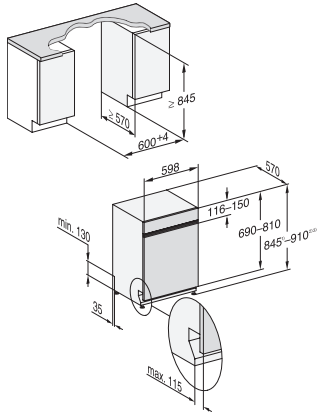

G 7228 SCi XXL E
Integrierter Geschirrspüler
mit 3D MultiFlex-Schublade für höchsten Komfort.

EAN: 4002516480082 / Materialnummer: 11910130 / Alte Materialnummer: 21722857D

Spüloptionen	
IntenseZone	•
Express	•
Extra sauber	•
Extra trocken	•
Korbgestaltung	
Besteckunterbringung	3D-MultiFlex-Schublade
FlexCare-Gläserhalter	4
FlexCare-Tassenauflage	1
Anzahl Maßgedecke	14
Korbgestaltung	MaxiComfort P
Sicherheit	
Waterproof-System	•
Sieb-Kontrollanzeige	•
Kindersicherung	•
Technische Daten	
Nischenbreite minimal in mm	600
Nischenbreite maximal in mm	600
Nischenhöhe minimal in mm	845
Nischenhöhe maximal in mm	910
Nischentiefe in mm	570
Gerätebreite in mm	598
Gerätehöhe in mm	845
Gerätetiefe in mm	570
Gerätetiefe bei geöffneter Tür in cm	120,5
Nettogewicht in kg	49,2
Gesamtanschlusswert in kW	2,00
Spannung in V	230
Absicherung in A	10
Phasenanzahl	1
Elektrische Frequenz Standard	50
Länge Wasserzulaufschlauch in m	1,50
Länge Wasserablaufschlauch in m	1,50
Länge der elektrischen Zuleitung in m	1,70
Min. Frontplattengewicht in kg	3,0
Max. Frontplattengewicht in kg	11,0
[über Kundendienst nachrüstbar auf min.]	6,0
[über Kundendienst nachrüstbar auf max.]	16,0
Verfügbare Displaysprachen	
Verfügbare Displaysprachen durch MultiLingua	deutsch, english (GB), español, français (FR), italiano, nederlands, português, türkçe
Mitgeliefertes Zubehör	
1 x Packung UltraTabs (20 Stück)	•
Gutschein 1 x Packung UltraTabs (20 Stück) oder 9 Packungen zu einem Sonderpreis	•

G 7228 SCi XXL E
 Integrierter Geschirrspüler
 mit 3D MultiFlex-Schublade für höchsten Komfort.

G7000 XXL, integrierbare G, 60cm (Skizze)

1) Sockelhöhe 35-155 mm, , 2) Sockelhöhe 100-220 mm, , 3) Gerätehöhe max. 970 mm mit Umbausatz Sockelhöhe-1 (Mat.-Nr. 6.394.761),

G7000, XXL, integrierbare GS, 60cm (Skizze)