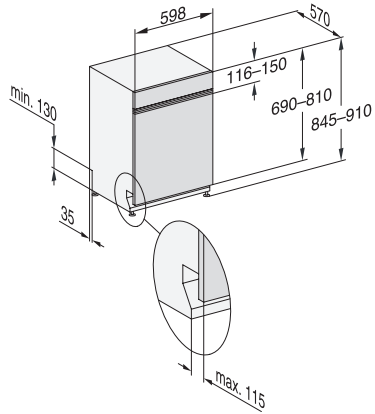

G 7228 SCi XXL E
Integrierter Geschirrspüler
mit 3D MultiFlex-Schublade für höchsten Komfort.

EAN: 4002516480082 / Materialnummer: 11910130 / Alte Materialnummer: 21722857D

Spüloptionen	
IntenseZone	•
Express	•
Extra sauber	•
Extra trocken	•
Korbgestaltung	
Besteckunterbringung	3D-MultiFlex-Schublade
FlexCare-Gläserhalter	4
FlexCare-Tassenauflage	1
Anzahl Maßgedecke	14
Korbgestaltung	MaxiComfort P
Sicherheit	
Waterproof-System	•
Sieb-Kontrollanzeige	•
Kindersicherung	•
Technische Daten	
Nischenbreite minimal in mm	600
Nischenbreite maximal in mm	600
Nischenhöhe minimal in mm	845
Nischenhöhe maximal in mm	910
Nischentiefe in mm	570
Gerätebreite in mm	598
Gerätehöhe in mm	845
Gerätetiefe in mm	570
Gerätetiefe bei geöffneter Tür in cm	120,5
Nettogewicht in kg	49,2
Gesamtanschlusswert in kW	2,00
Spannung in V	230
Absicherung in A	10
Phasenanzahl	1
Elektrische Frequenz Standard	50
Länge Wasserzulaufschlauch in m	1,50
Länge Wasserablaufschlauch in m	1,50
Länge der elektrischen Zuleitung in m	1,70
Min. Frontplattengewicht in kg	3,0
Max. Frontplattengewicht in kg	11,0
[über Kundendienst nachrüstbar auf min.]	6,0
[über Kundendienst nachrüstbar auf max.]	16,0
Verfügbare Displaysprachen	
Verfügbare Displaysprachen durch MultiLingua	deutsch, english (GB), español, français (FR), italiano, nederlands, português, türkçe
Mitgeliefertes Zubehör	
1 x Packung UltraTabs (20 Stück)	•
Gutschein 1 x Packung UltraTabs (20 Stück) oder 9 Packungen zu einem Sonderpreis	•

G 7228 SCi XXL E
 Integrierter Geschirrspüler
 mit 3D MultiFlex-Schublade für höchsten Komfort.

G7000 XXL, integrierbare G, 60cm (Skizze)

1) Sockelhöhe 35-155 mm, , 2) Sockelhöhe 100-220 mm, , 3) Gerätehöhe max. 970 mm mit Umbausatz Sockelhöhe-1 (Mat.-Nr. 6.394.761),

G7000, XXL, integrierbare GS, 60cm (Skizze)